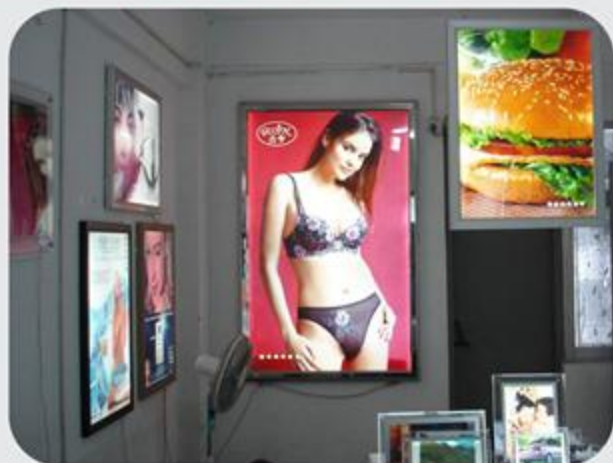

Nhận gia công ép nổi các loại chữ và hộp đèn theo yêu cầu

* Sản phẩm đạt tiêu chuẩn quốc tế